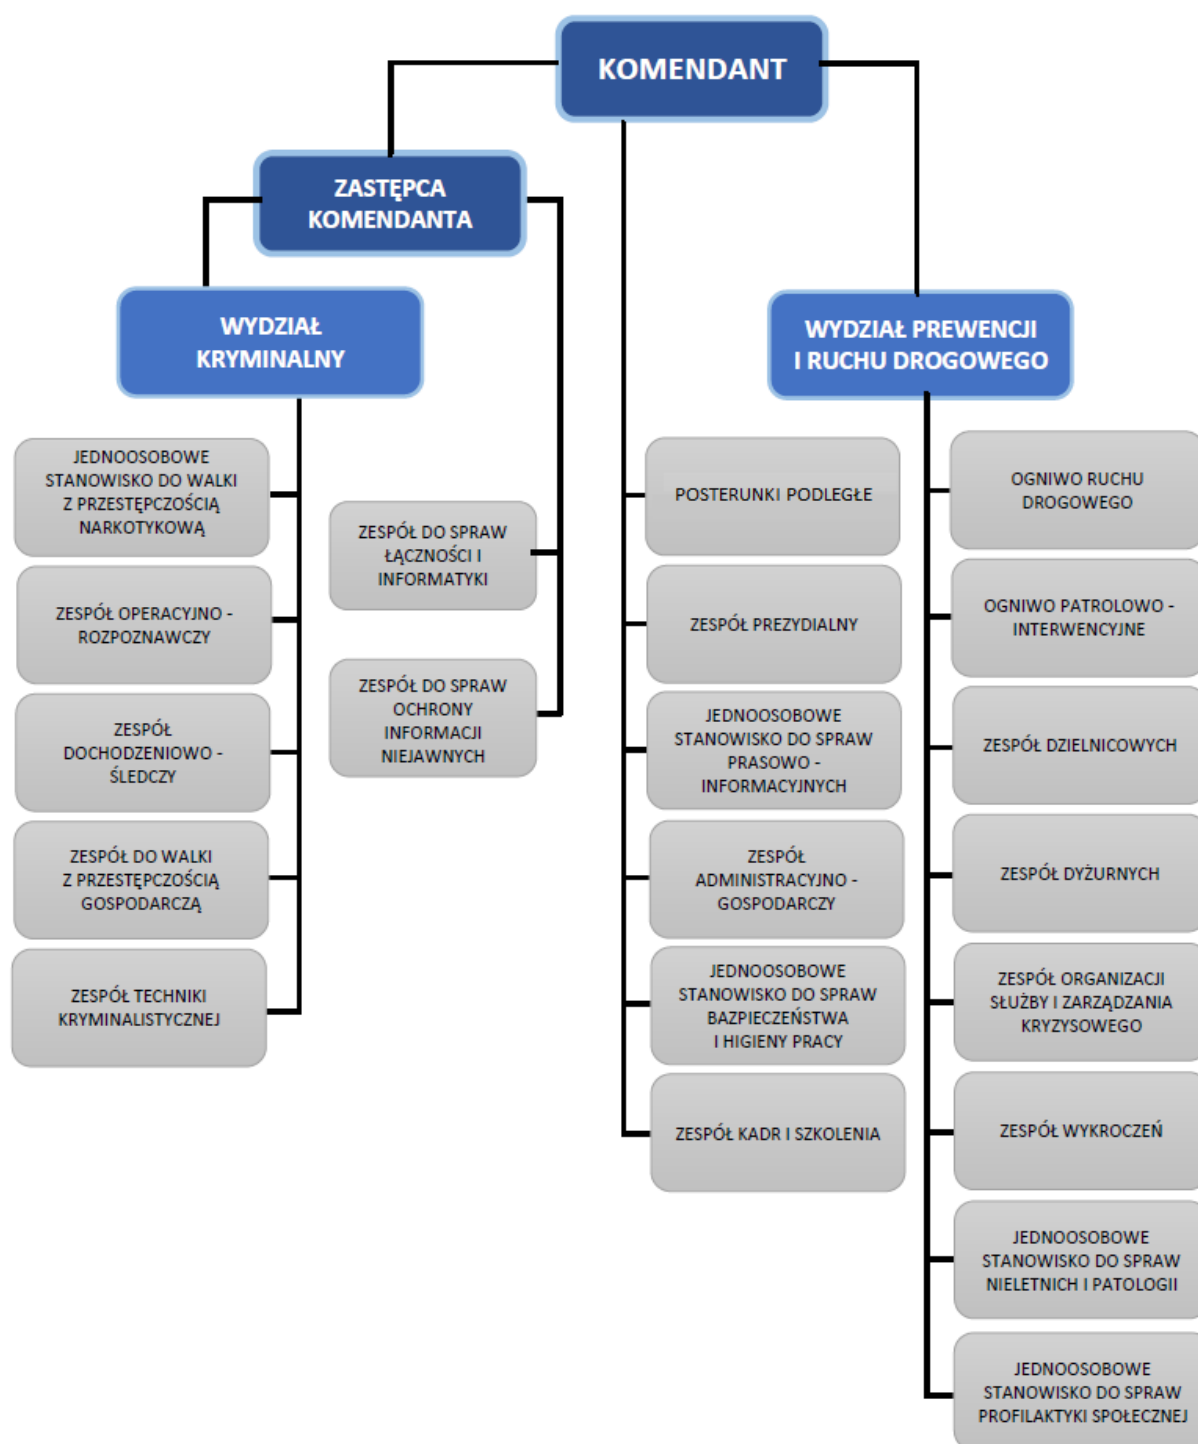

# KPP W CHEŁMNIE

<http://chelmno.kujawsko-pomorska.policja.gov.pl/kb7/informacje/struktura/711,STRUKTURA-KPP.html>  
2019-10-17, 02:02

## STRUKTURA KPP

Ocena: 0/5 (0)

[Tweetnij](#)